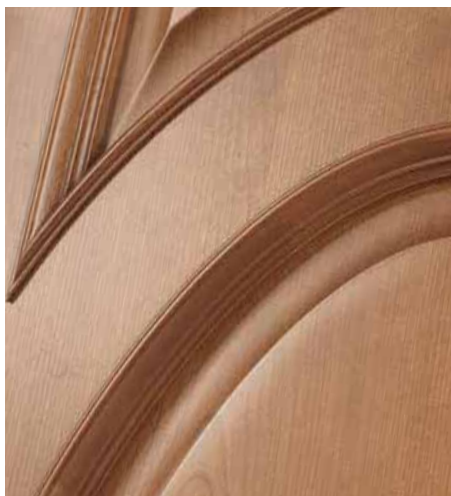

ELEGANCE

Elegance è una collezione di porte per interni caratterizzata da disegni, tinte e cristalli raffinati che donano agli ambienti un tocco di eleganza e prestigio.

Elegance is a collection of interior doors characterized by refined drawings, tones and crystals that give spaces a touch of elegance and prestige.

ELEGANCE – коллекция дверей, которую характеризует дизайн, тонировки и вставки из кристаллов. Двери этой коллекции придают вашему жилищу элегантность и престижность.

ELEGANCE

ELEGANCE

ELEGANCE

103 P

PIENA FINITURA TANGANIKI NATURE
BLIND VERSION
FINISHING TANGANIKI NATURE