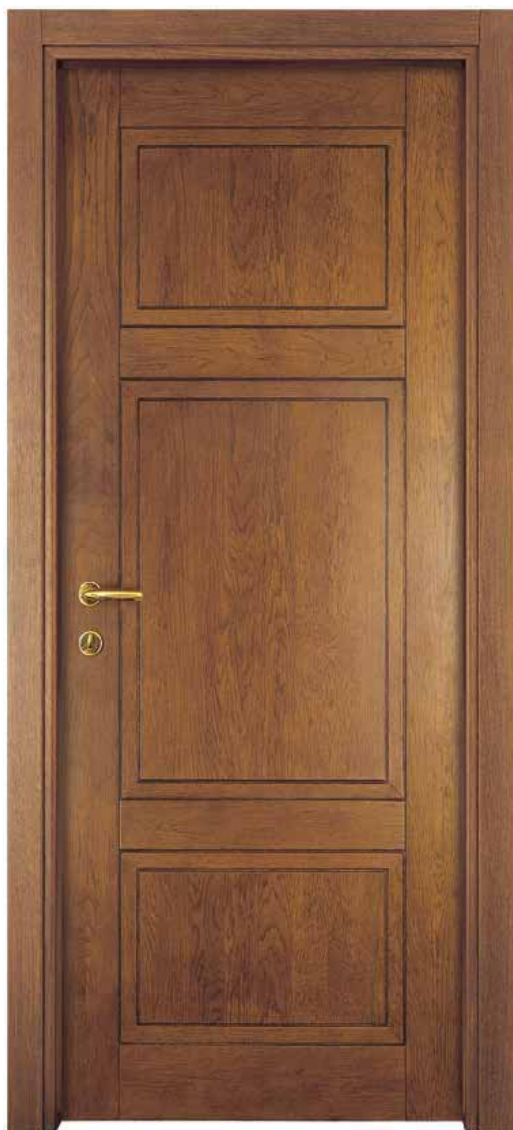

632 P
PIENA FINITURA TOULIPIER NIVEO
BLIND VERSION FINISHING TOULIPIER NIVEO

611 V
VETRO FINITURA ROVERE BISTRO
GLASS VERSION FINISHING ROVERE BISTRO

611 P
PIENA FINITURA ROVERE BISTRO
BLIND VERSION FINISHING ROVERE BISTRO