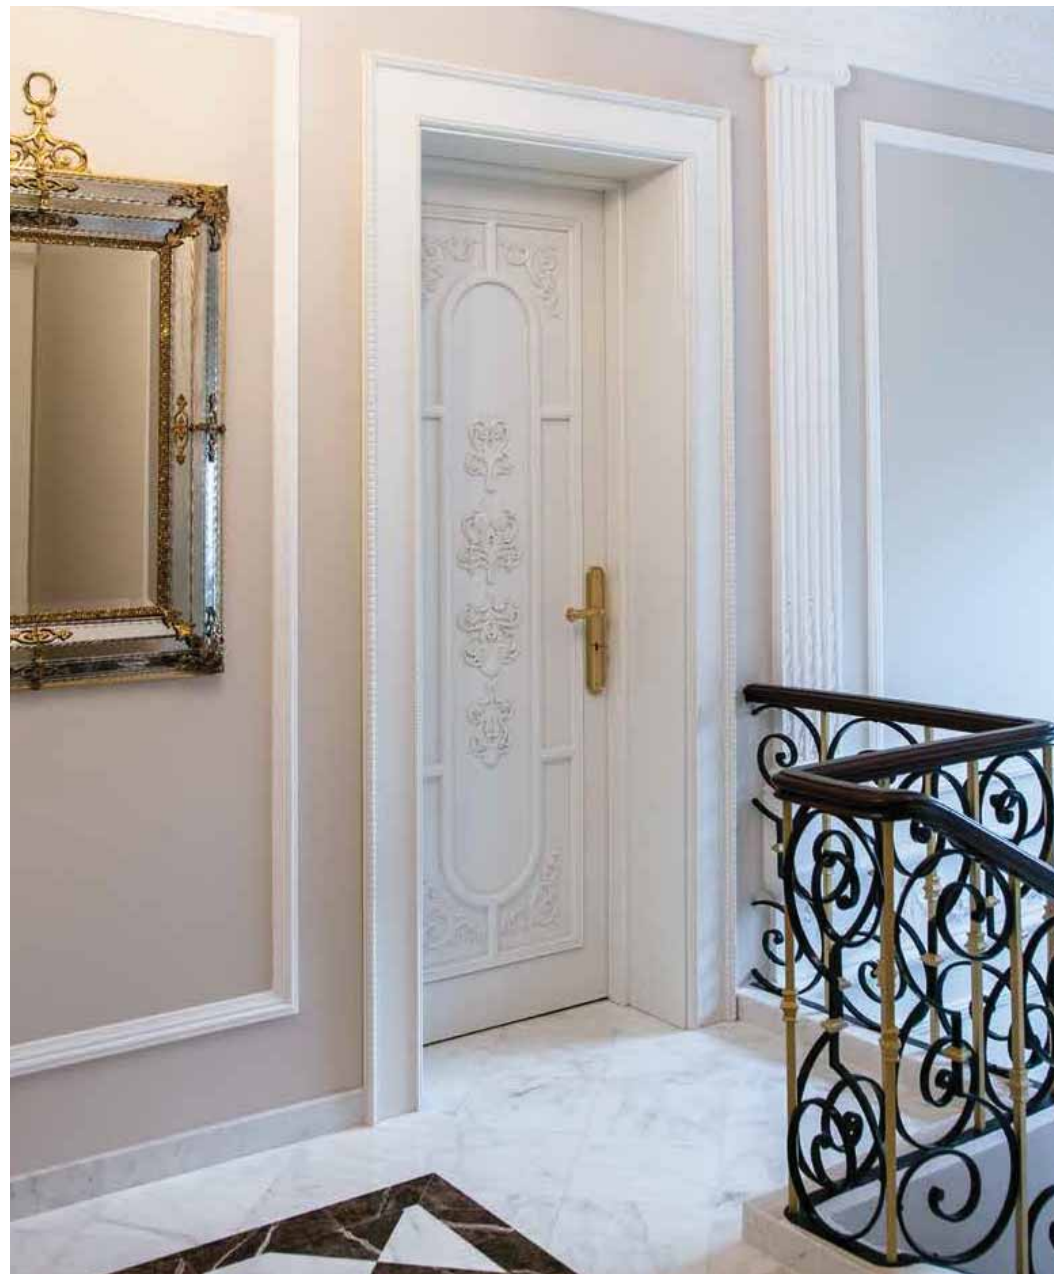

CIMAROSA

Modello CIMAROSA
Versione PIENO CON FREGI
Finitura LACCATA BIANCA
Coprifilo CARLINI

Model CIMAROSA
Version FULL - WITH ORNAMENTS
Finish WHITE LACQUERED
Casing CARLINI

Модель CIMAROSA
Версия ГЛУХАЯ СОН FREGI
Отделка БЕЛАЯ КРАШЕНАЯ
Наличник CARLINI

CIMAROSA